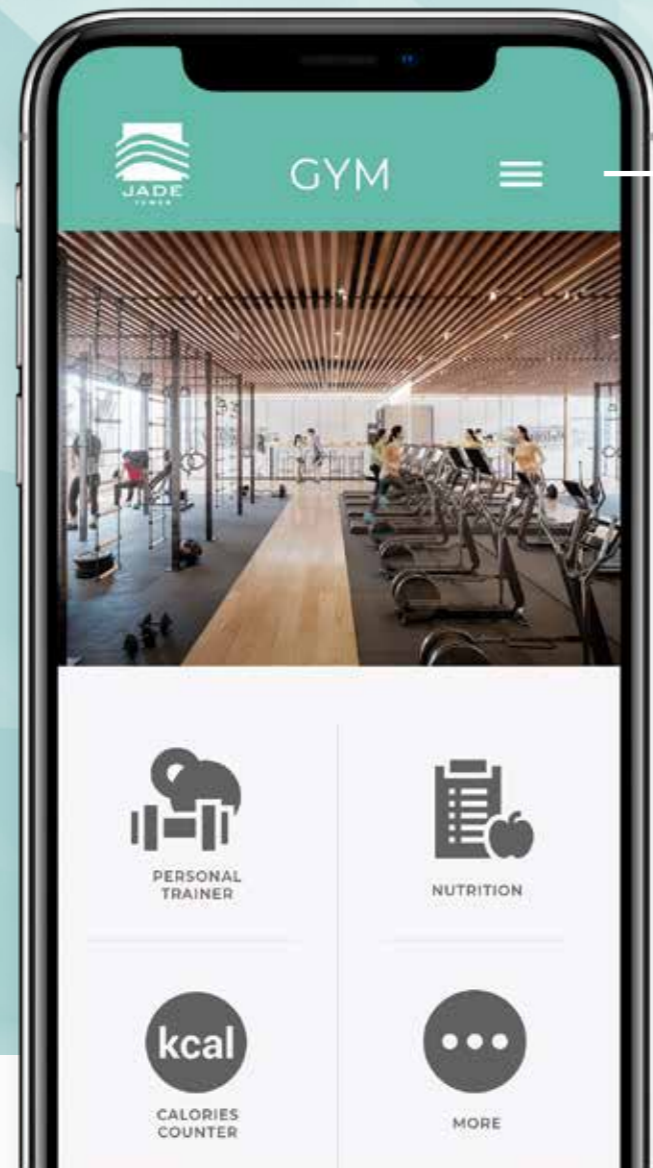

BOOK COMMON AREAS:
SPA, GASTRO-BAR, CINEMA
ROOM, CO-WORKING,
GYM...

ENJOY YOUR EXCLUSIVE
FACILITIES WITHOUT
WASTING A MINUTE OF
YOUR TIME.

RESERVA DE ZONAS
COMUNES: SPA,
GASTROBAR, SALA DE
CINE, CO WORKING,
GIMNASIO...

DISFRUTA DE
TUS EXCLUSIVAS
INSTALACIONES SIN
PERDER UN MINUTO
DE TU TIEMPO.

WHAT CAN IT DO FOR YOU? ¿QUÉ PODEMOS HACER POR TI?

#LEISURE

Fill your leisure time with all the exciting activities available in your area at a discounted price.

- Boat rental.
- Luxury restaurant reservations.
- Tee time booking on some of the best golf courses in the area.
- Helicopter ride.
- Private jet.
- Concert and theatre tickets
- Horseback riding.

#OCIO

Disfruta de todas las actividades de tu zona con grandes descuentos.

- Alquiler de barcos.
- Reservas en restaurantes de lujo.
- Reserva de green-fees para los mejores campos de golf de la zona.
- Vuelos en helicóptero.
- Aviones privados.
- Entradas para conciertos y teatros
- Clases de equitación.

#JADE TOWER COMMUNITY

- Language meetups.
- Exchange activities within the community (swap dance lessons for computer lessons, or French lessons).
- Join other runners in their morning to jog along the beach.
- Find a cooking classmate.
- Consult community matters (records, receipts, insurance policies).

#COMUNIDAD JADE TOWER

- Zona de encuentro por idiomas.
- Intercambio de actividades, cambia clases de baile por clases de informática, de francés o de lo que tú prefieras.
- Consigue un compañero para salir a correr por la playa.
- Consigue un compañero para clases de cocina.
- Consulta documentación de la comunidad: actas, recibos, pólizas de seguro...

#EV CHARGER

- Check whether your electric car needs recharging.

#CARGADOR ELÉCTRICO

- Asegúrate que la batería de tu coche eléctrico está cargada.