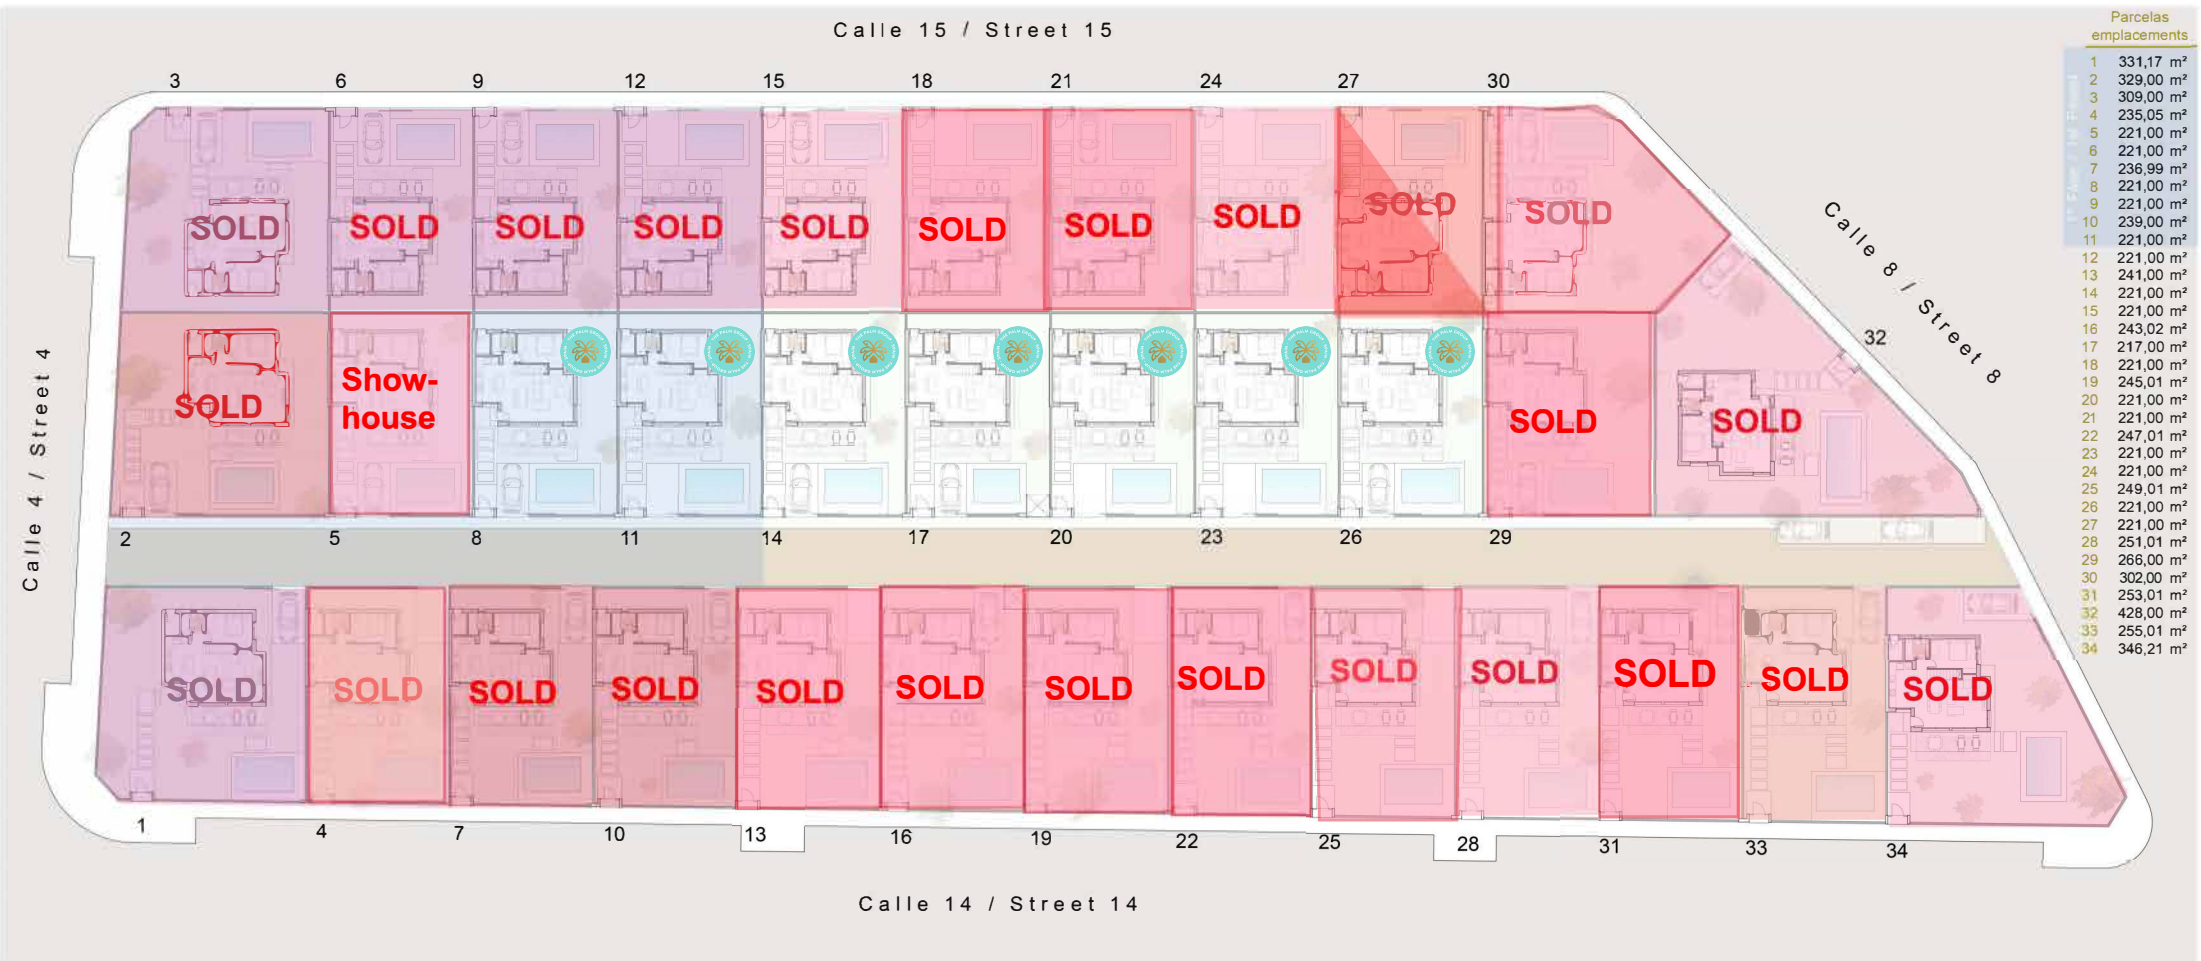

PARCELA Rb15-PAU18

SOLD

Parcelas emplacements	Area (m²)
1	331,17
2	329,00
3	309,00
4	235,05
5	221,00
6	221,00
7	236,99
8	221,00
9	221,00
10	239,00
11	221,00
12	221,00
13	241,00
14	221,00
15	221,00
16	243,02
17	217,00
18	221,00
19	245,01
20	221,00
21	221,00
22	247,01
23	221,00
24	221,00
25	249,01
26	221,00
27	221,00
28	251,01
29	266,00
30	302,00
31	253,01
32	428,00
33	255,01
34	346,21