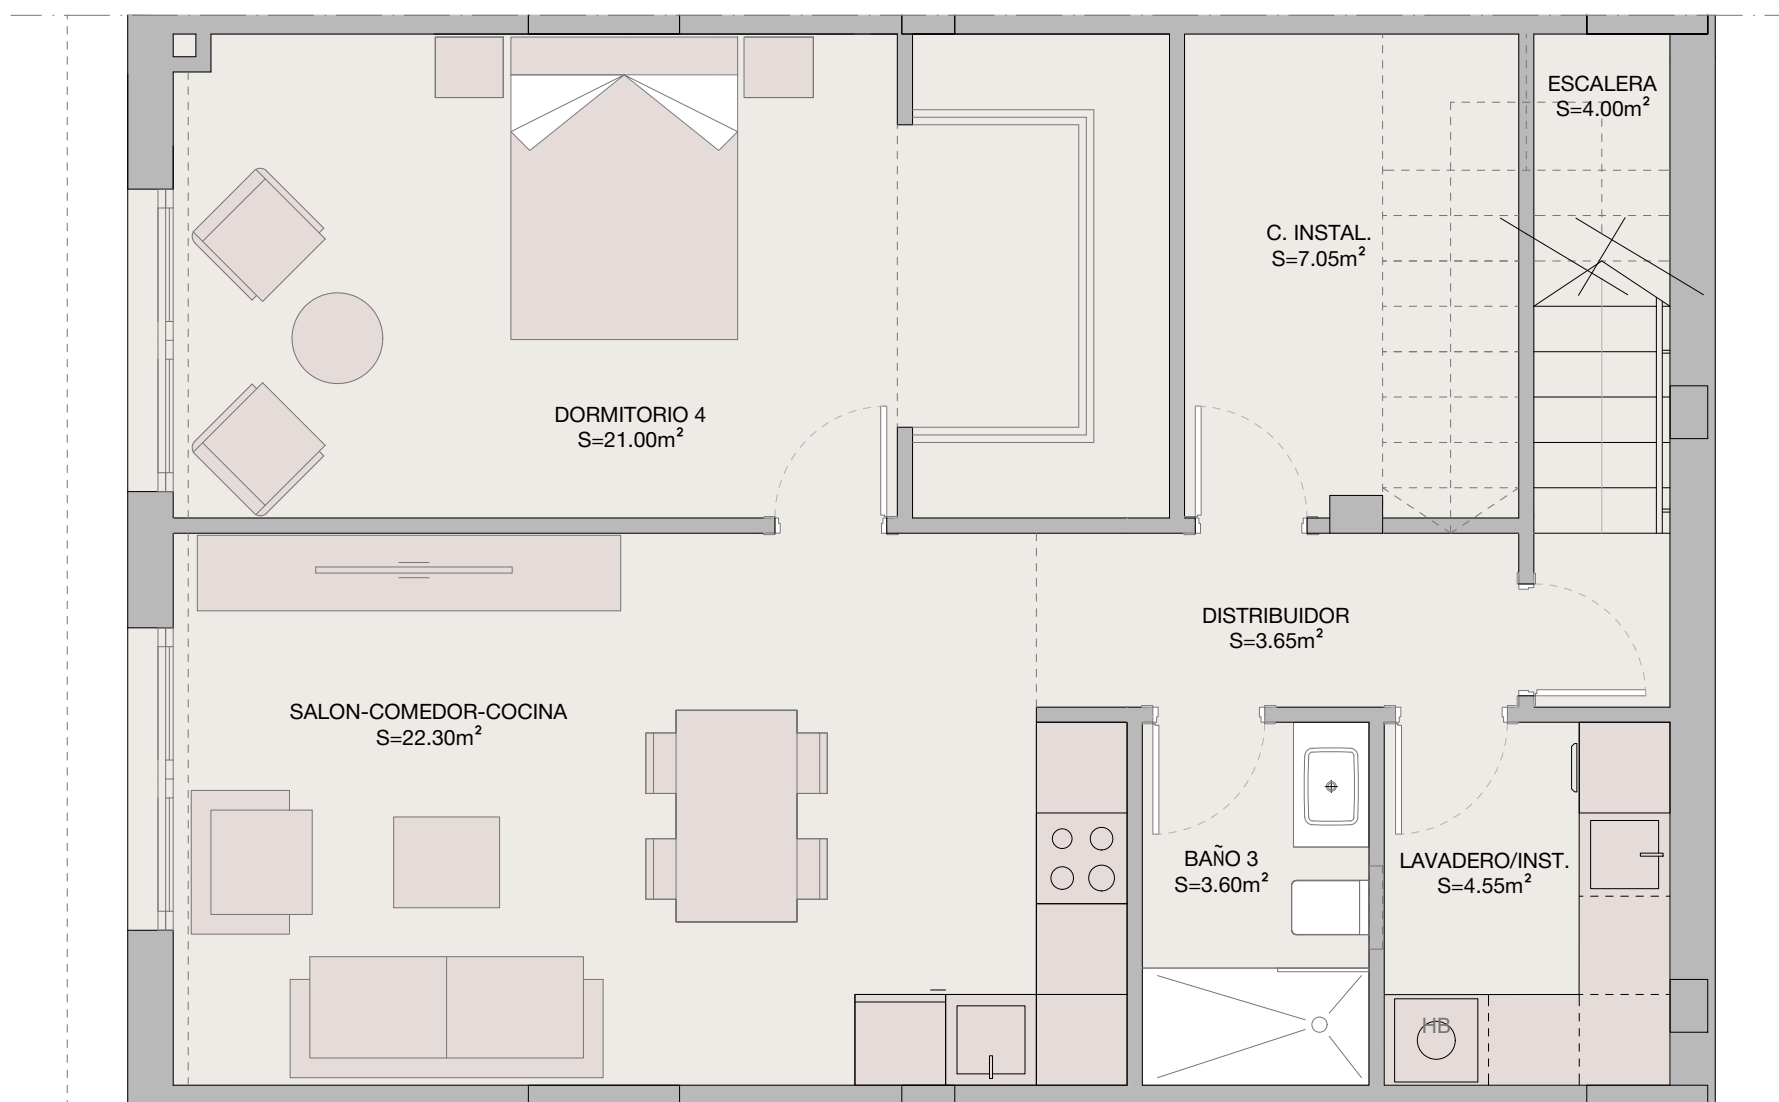

ELEVEN 41

planta sotano

②

planta baja

planta primera

planta solarium

VIVIENDA 2

Superficie útil viv.	Superficie construida	Superficie terrazas cubiertas	Superficie terrazas descubiertas	Superficie jardin	Superficie total
179.85 m ²	211.22 m ²	37.26 m ²	89.25 m ²	74.40 m ²	468.18 m ²

DECRETO 218/2005
Superficie util
Superficie construida

m²
198.00
336.28

ELEVEN 41

**PLANTA SOTANO - VIVIENDA 2
OPCION 1**

ELEVEN 41

**PLANTA SOTANO - VIVIENDA 2
OPCION 2**

ELEVEN 41

**PLANTA SOTANO - VIVIENDA 2
OPCION 3**