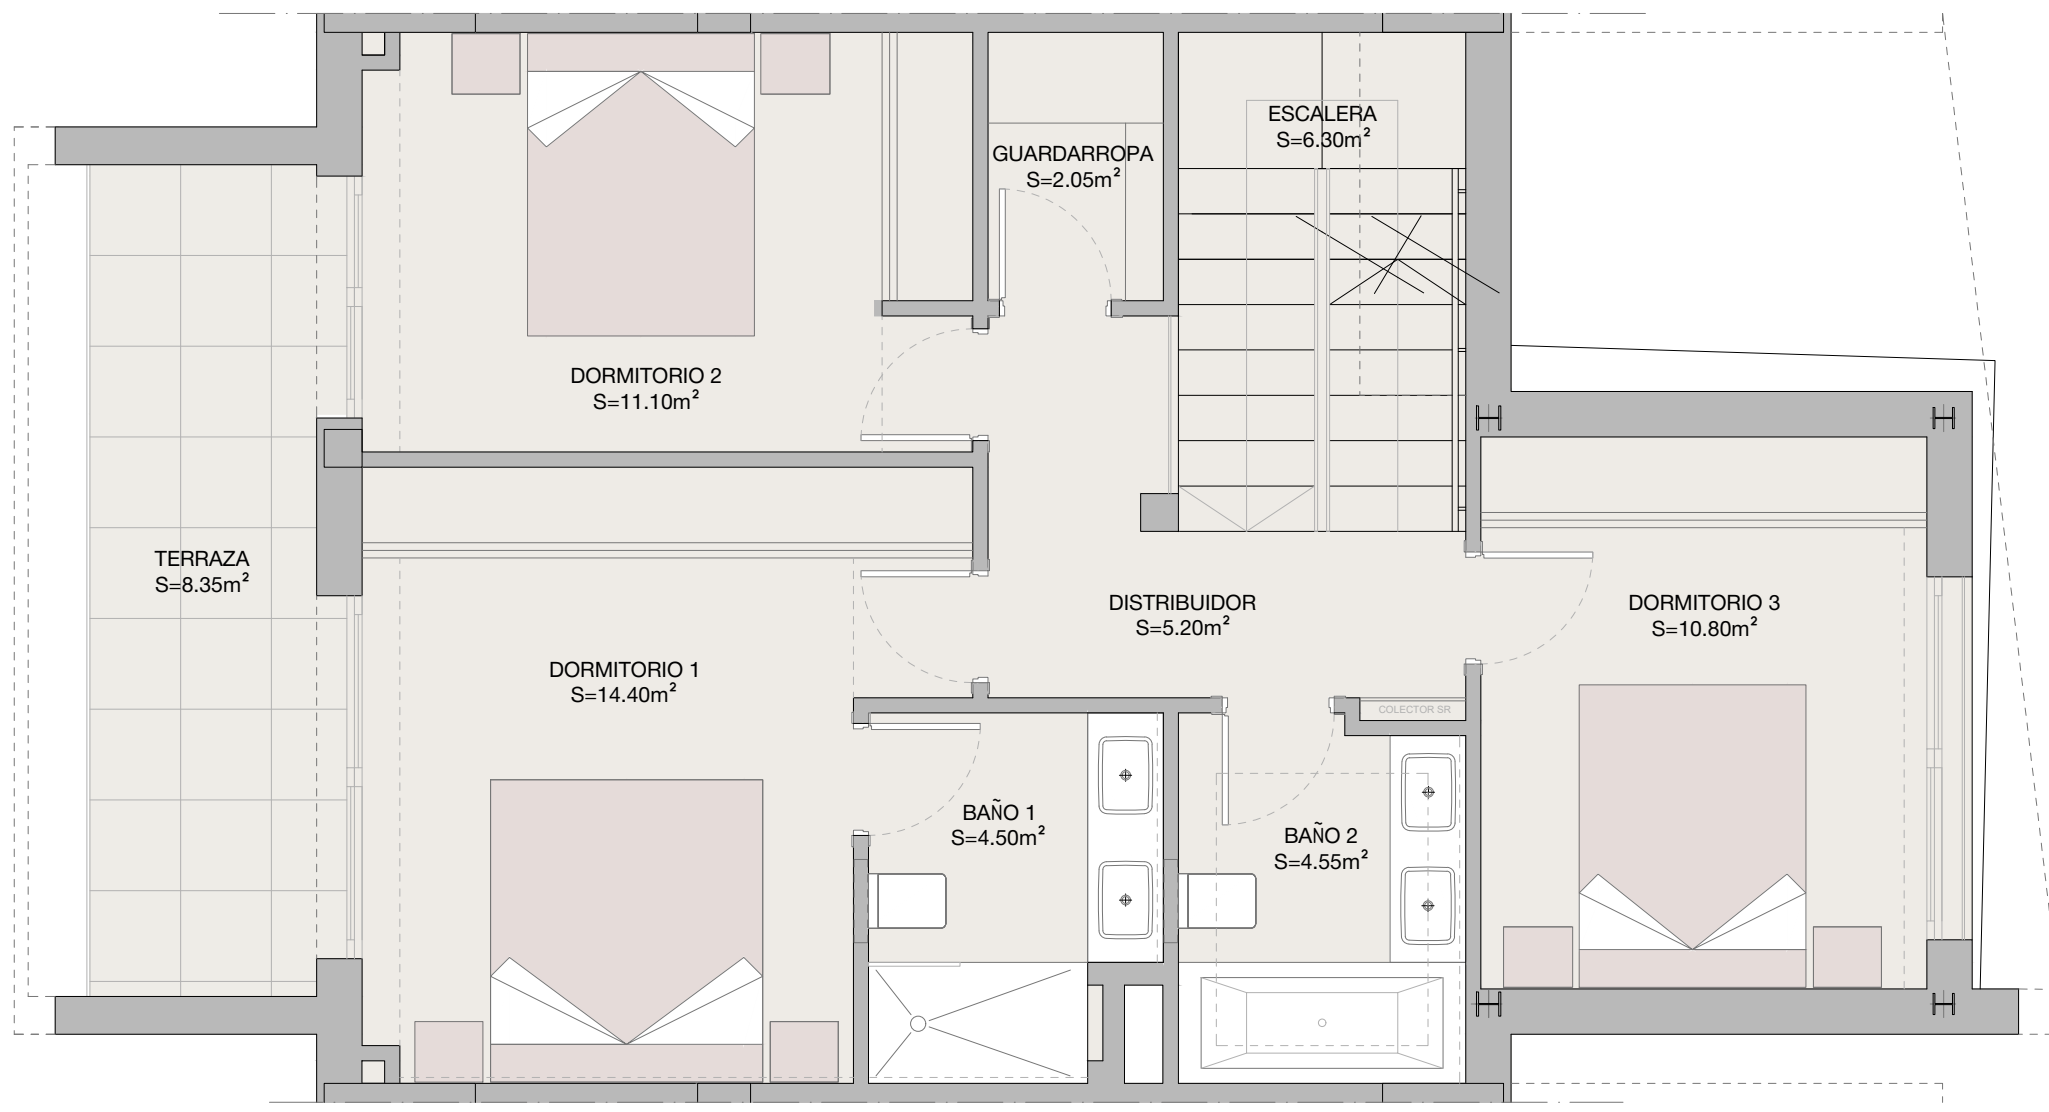

ELEVEN 41

planta sotano

②

planta baja

planta primera

planta solarium

VIVIENDA 2

Superficie útil viv.	Superficie construida	Superficie terrazas cubiertas	Superficie terrazas descubiertas	Superficie jardin	Superficie total
179.85 m ²	211.22 m ²	37.26 m ²	89.25 m ²	74.40 m ²	468.18 m ²

DECRETO 218/2005
Superficie util
Superficie construida

m²
198.00
336.28

ELEVEN 41

**PLANTA SOTANO - VIVIENDA 2
OPCION 1**

ELEVEN 41

**PLANTA SOTANO - VIVIENDA 2
OPCION 2**

ELEVEN 41

**PLANTA SOTANO - VIVIENDA 2
OPCION 3**

ELEVEN 41

PLANTA BAJA - VIVIENDA 2

ELEVEN 41

PLANTA PRIMERA - VIVIENDA 2

ELEVEN 41

PLANTA SOLARIUM - VIVIENDA 2