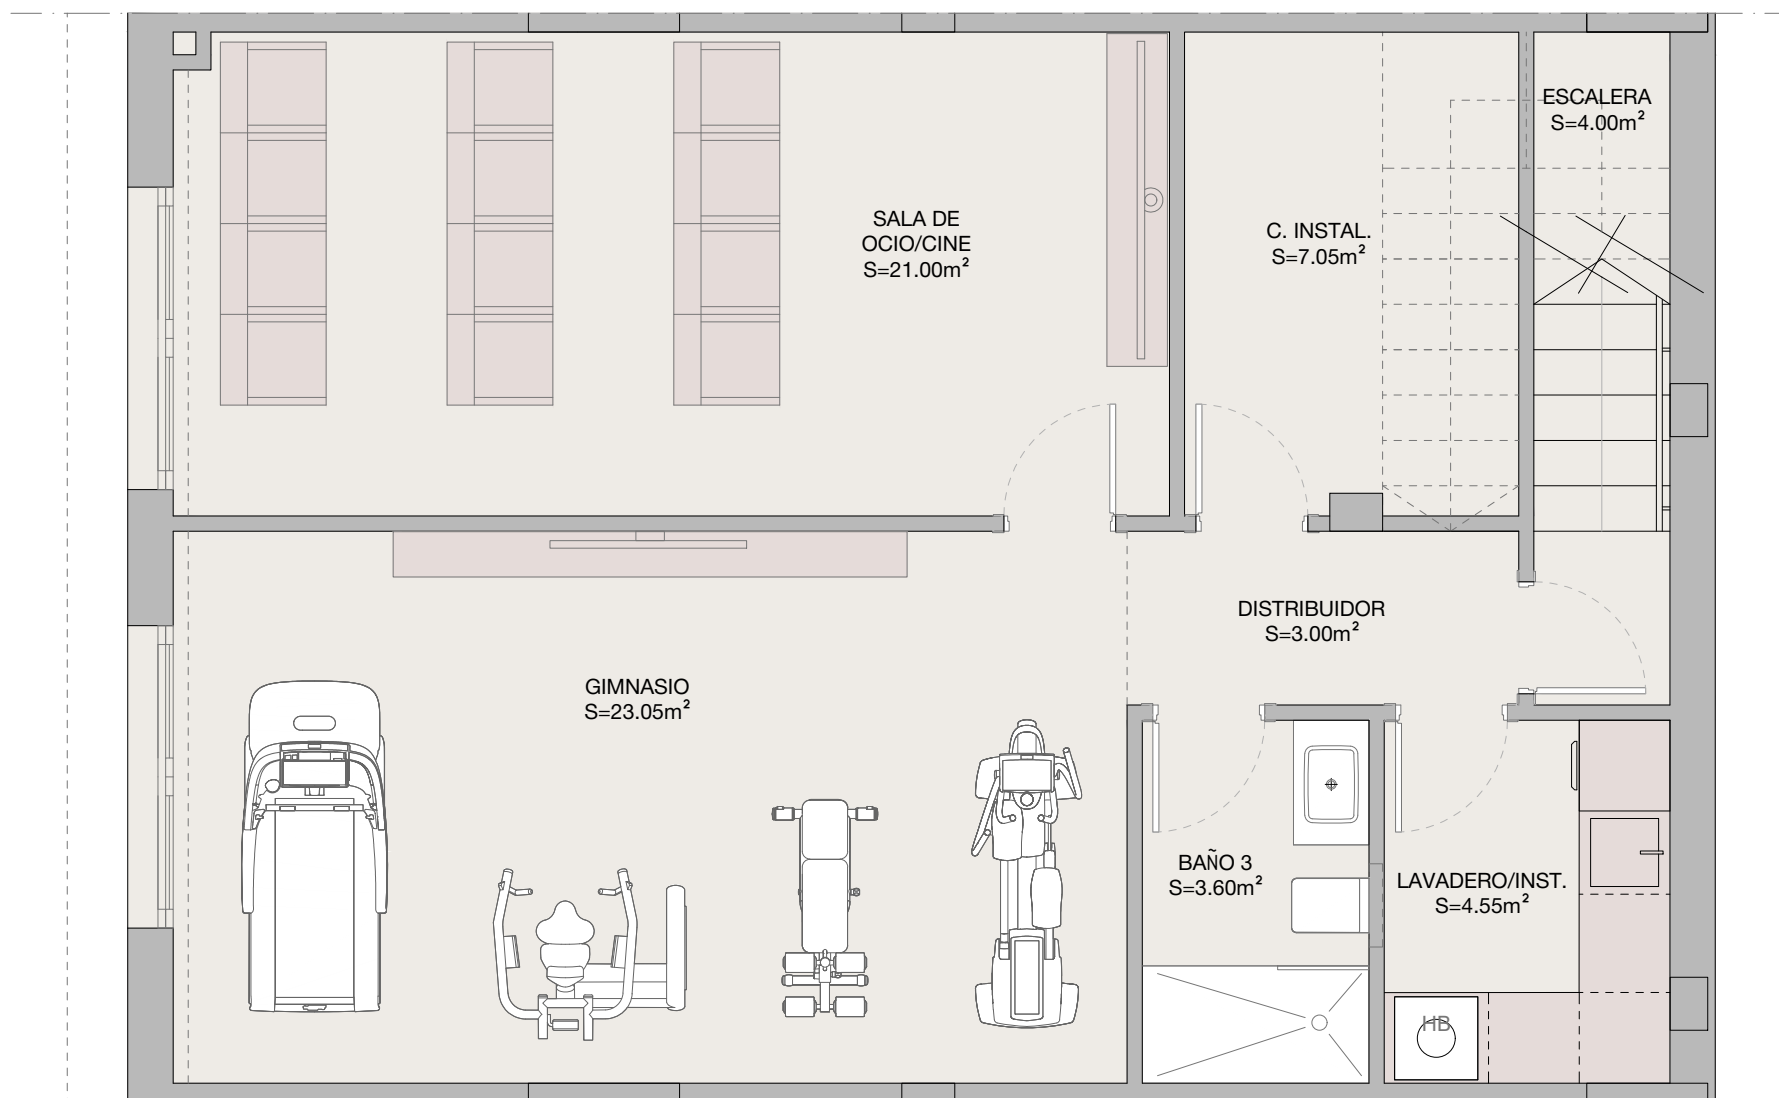

ELEVEN 41

planta sotano

②

planta baja

planta primera

planta solarium

VIVIENDA 2

Superficie útil viv.	Superficie construida	Superficie terrazas cubiertas	Superficie terrazas descubiertas	Superficie jardin	Superficie total
179.85 m ²	211.22 m ²	37.26 m ²	89.25 m ²	74.40 m ²	468.18 m ²

DECRETO 218/2005
Superficie util
Superficie construida

m²
198.00
336.28

ELEVEN 41

**PLANTA SOTANO - VIVIENDA 2
OPCION 1**

ELEVEN 41

**PLANTA SOTANO - VIVIENDA 2
OPCION 2**

ELEVEN 41

**PLANTA SOTANO - VIVIENDA 2
OPCION 3**

ELEVEN 41

PLANTA BAJA - VIVIENDA 2

ELEVEN 41

PLANTA PRIMERA - VIVIENDA 2

ELEVEN 41

PLANTA SOLARIUM - VIVIENDA 2