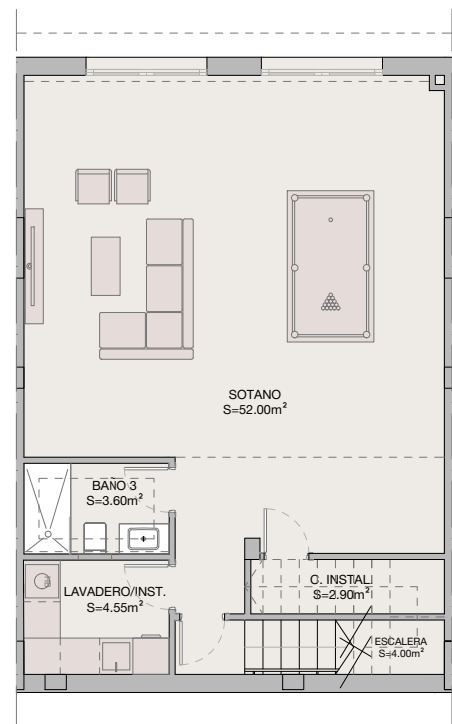

ELEVEN 41

planta sotano

②

planta baja

planta primera

planta solarium

VIVIENDA 2

Superficie útil viv.	Superficie construida	Superficie terrazas cubiertas	Superficie terrazas descubiertas	Superficie jardin	Superficie total
179.85 m ²	211.22 m ²	37.26 m ²	89.25 m ²	74.40 m ²	468.18 m ²

DECRETO 218/2005
Superficie util
Superficie construida

m²
198.00
336.28

ELEVEN 41

**PLANTA SOTANO - VIVIENDA 2
OPCION 1**

ELEVEN 41

**PLANTA SOTANO - VIVIENDA 2
OPCION 2**

ELEVEN 41

**PLANTA SOTANO - VIVIENDA 2
OPCION 3**