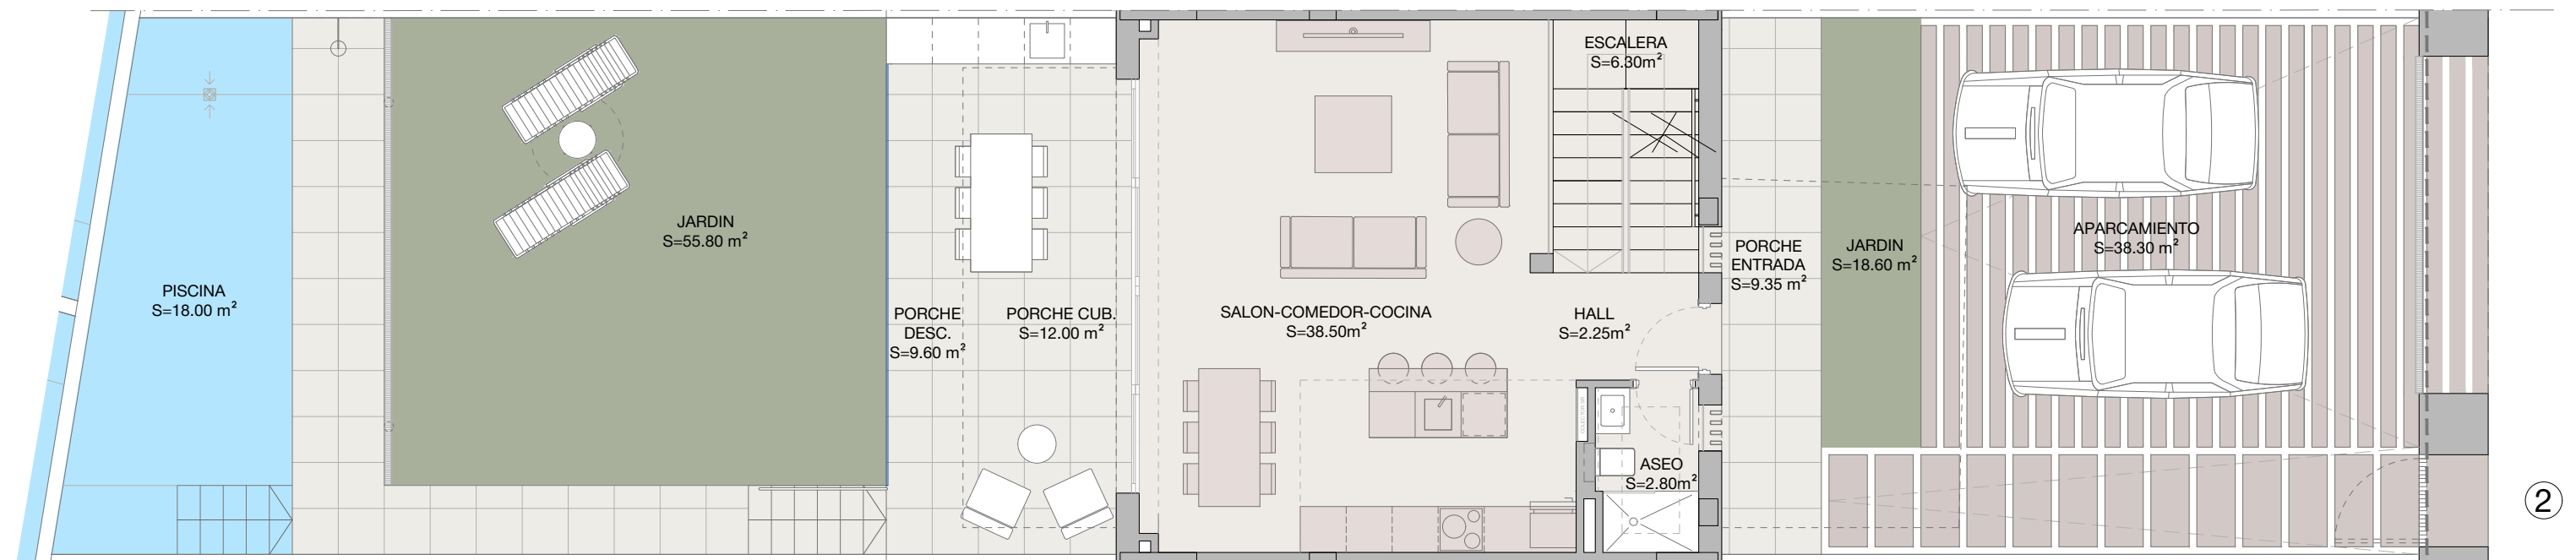

ELEVEN 41

planta sotano

②

planta baja

planta primera

planta solarium

VIVIENDA 2

Superficie útil viv.	Superficie construida	Superficie terrazas cubiertas	Superficie terrazas descubiertas	Superficie jardin	Superficie total
179.85 m ²	211.22 m ²	37.26 m ²	89.25 m ²	74.40 m ²	468.18 m ²

DECRETO 218/2005
Superficie util
Superficie construida

m²
198.00
336.28

ELEVEN 41

**PLANTA SOTANO - VIVIENDA 2
OPCION 1**

ELEVEN 41

**PLANTA SOTANO - VIVIENDA 2
OPCION 2**

ELEVEN 41

**PLANTA SOTANO - VIVIENDA 2
OPCION 3**

ELEVEN 41

PLANTA BAJA - VIVIENDA 2

ELEVEN 41

PLANTA PRIMERA - VIVIENDA 2

ELEVEN 41

PLANTA SOLARIUM - VIVIENDA 2