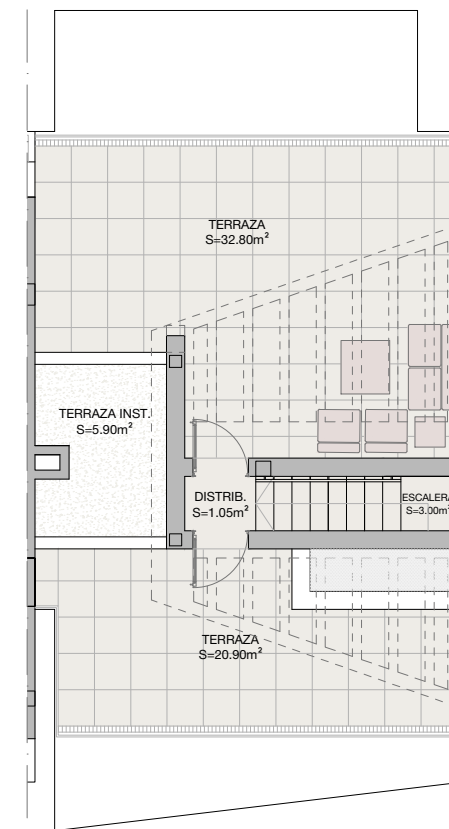

ELEVEN 41

planta sotano

②

planta baja

planta primera

planta solarium

VIVIENDA 2

Superficie útil viv.	Superficie construida	Superficie terrazas cubiertas	Superficie terrazas descubiertas	Superficie jardin	Superficie total
179.85 m ²	211.22 m ²	37.26 m ²	89.25 m ²	74.40 m ²	468.18 m ²

DECRETO 218/2005
Superficie util
Superficie construida

m²
198.00
336.28

ELEVEN 41

**PLANTA SOTANO - VIVIENDA 2
OPCION 1**

ELEVEN 41

**PLANTA SOTANO - VIVIENDA 2
OPCION 2**

ELEVEN 41

**PLANTA SOTANO - VIVIENDA 2
OPCION 3**

ELEVEN 41

PLANTA BAJA - VIVIENDA 2

ELEVEN 41

PLANTA PRIMERA - VIVIENDA 2

ELEVEN 41

PLANTA SOLARIUM - VIVIENDA 2