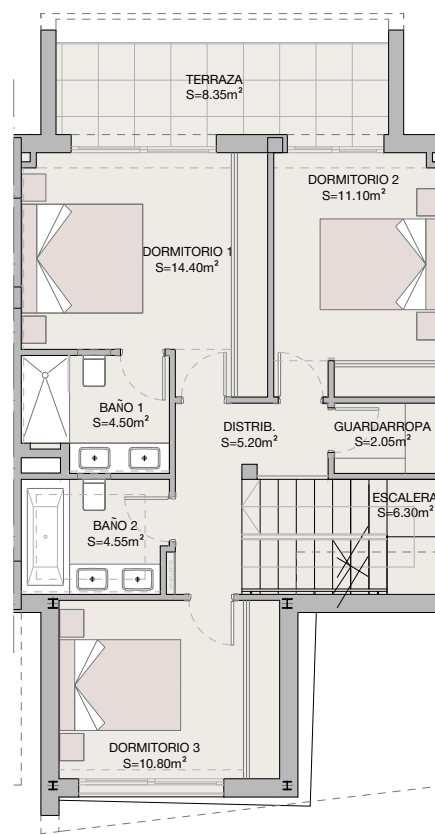

ELEVEN 41

planta sotano

②

planta baja

planta primera

planta solarium

VIVIENDA 2

Superficie útil viv.	Superficie construida	Superficie terrazas cubiertas	Superficie terrazas descubiertas	Superficie jardin	Superficie total
179.85 m ²	211.22 m ²	37.26 m ²	89.25 m ²	74.40 m ²	468.18 m ²

DECRETO 218/2005
Superficie util
Superficie construida

m²
198.00
336.28

ELEVEN 41

**PLANTA SOTANO - VIVIENDA 2
OPCION 1**

ELEVEN 41

**PLANTA SOTANO - VIVIENDA 2
OPCION 2**

ELEVEN 41

**PLANTA SOTANO - VIVIENDA 2
OPCION 3**

ELEVEN 41

PLANTA BAJA - VIVIENDA 2

ELEVEN 41

PLANTA PRIMERA - VIVIENDA 2

ELEVEN 41

PLANTA SOLARIUM - VIVIENDA 2