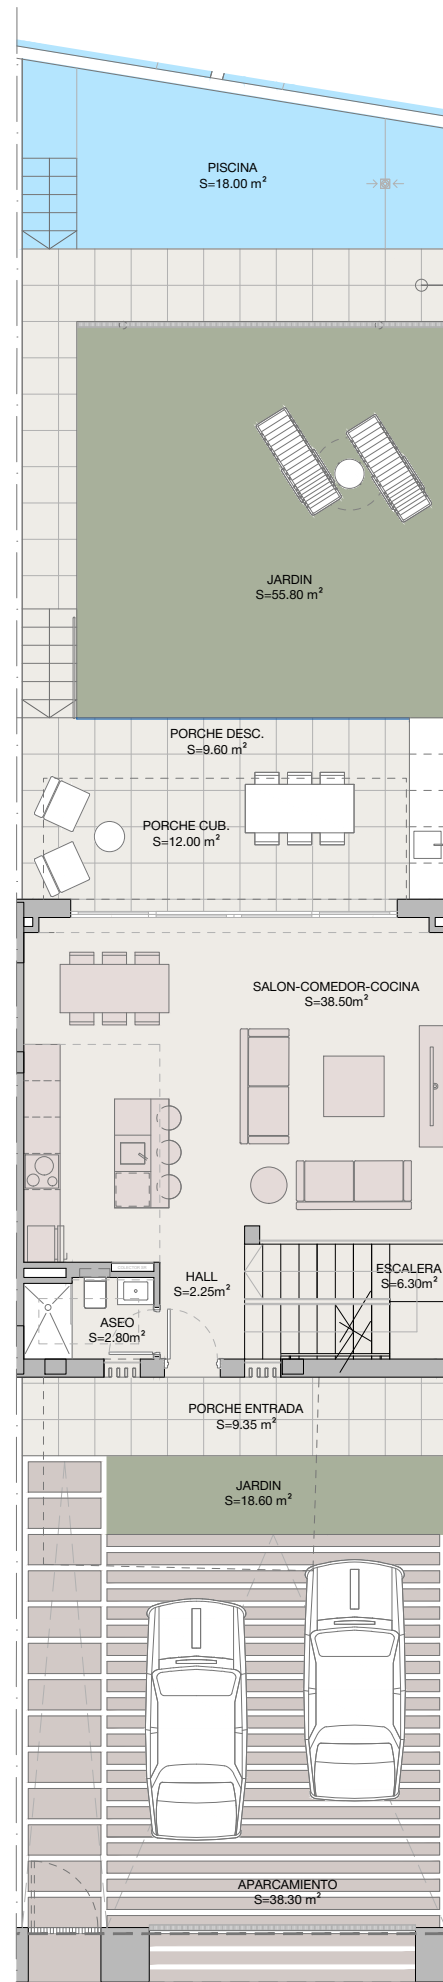

ELEVEN 41

planta sotano

②

planta baja

planta primera

planta solarium

VIVIENDA 2

Superficie útil viv.	Superficie construida	Superficie terrazas cubiertas	Superficie terrazas descubiertas	Superficie jardin	Superficie total
179.85 m ²	211.22 m ²	37.26 m ²	89.25 m ²	74.40 m ²	468.18 m ²

DECRETO 218/2005
Superficie util
Superficie construida

m²
198.00
336.28

ELEVEN 41

**PLANTA SOTANO - VIVIENDA 2
OPCION 1**

ELEVEN 41

**PLANTA SOTANO - VIVIENDA 2
OPCION 2**

ELEVEN 41

**PLANTA SOTANO - VIVIENDA 2
OPCION 3**

ELEVEN 41

PLANTA BAJA - VIVIENDA 2

ELEVEN 41

PLANTA PRIMERA - VIVIENDA 2

ELEVEN 41

PLANTA SOLARIUM - VIVIENDA 2