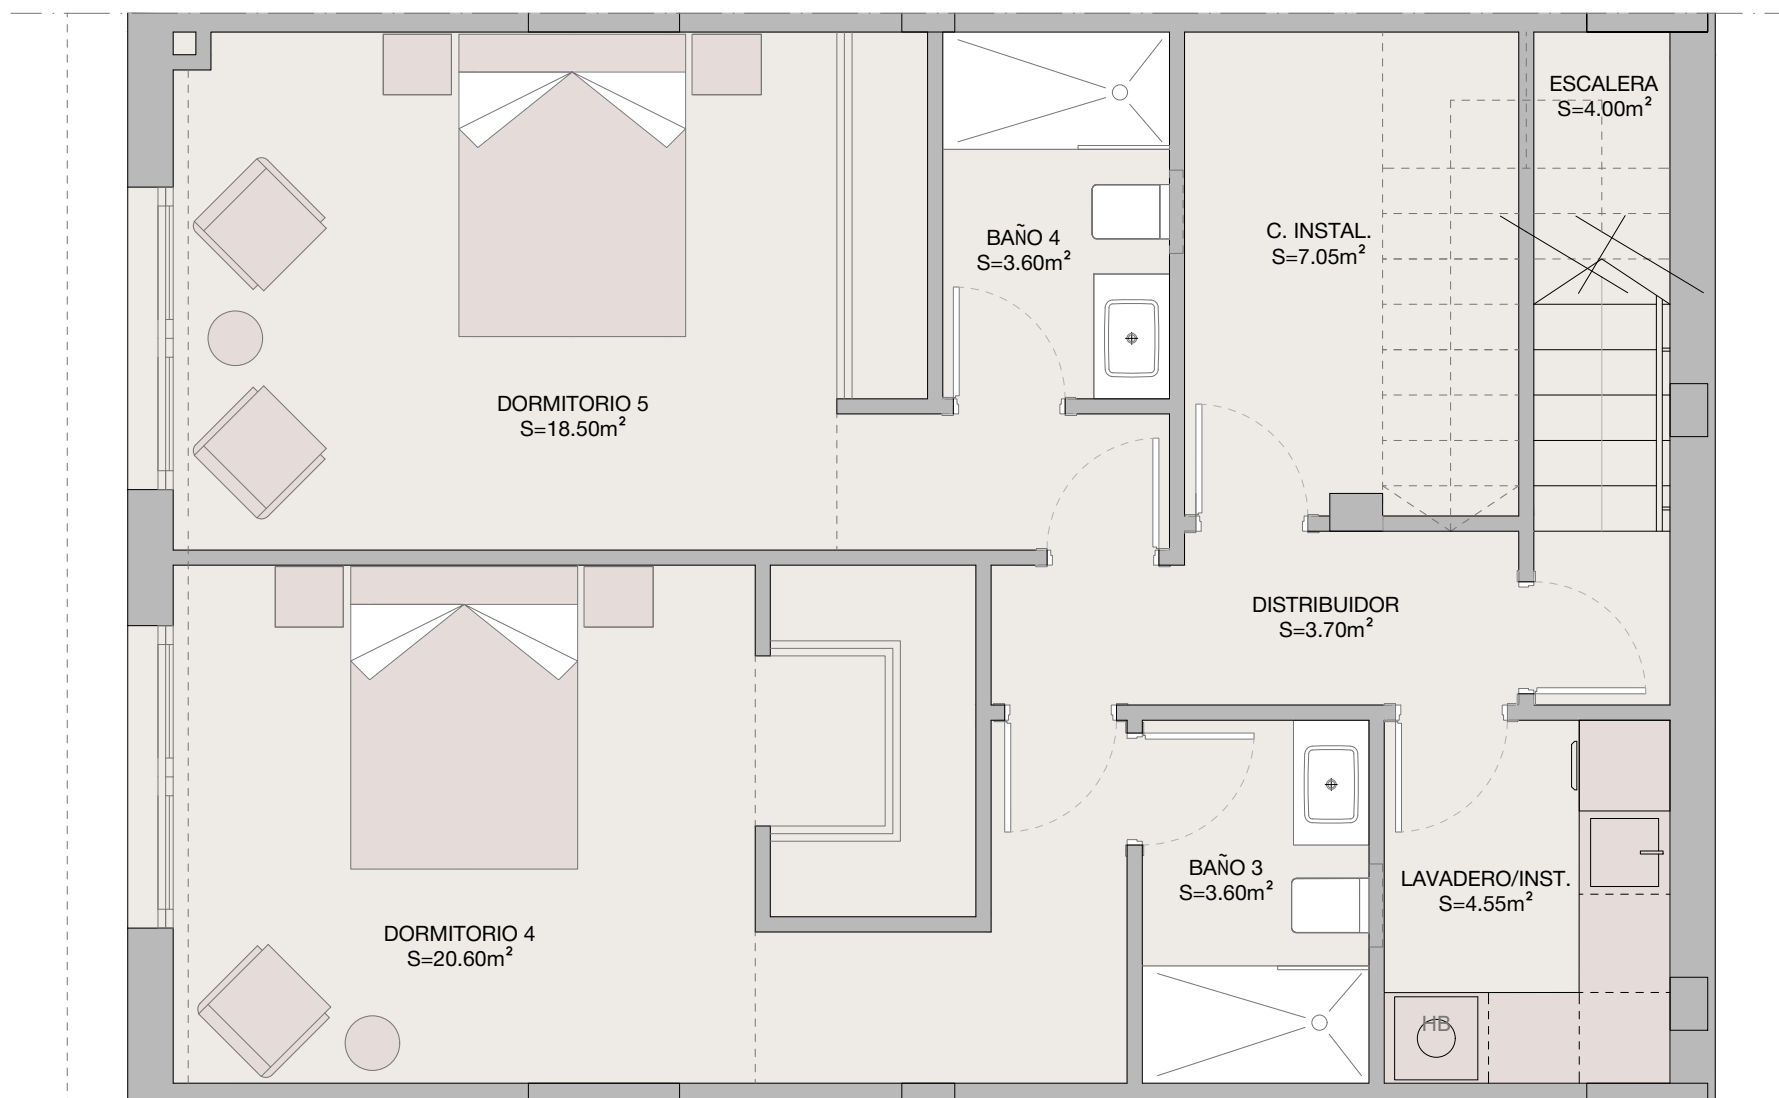

ELEVEN 41

planta sotano

②

planta baja

planta primera

planta solarium

VIVIENDA 2

Superficie útil viv.	Superficie construida	Superficie terrazas cubiertas	Superficie terrazas descubiertas	Superficie jardin	Superficie total
179.85 m ²	211.22 m ²	37.26 m ²	89.25 m ²	74.40 m ²	468.18 m ²

DECRETO 218/2005
Superficie util
Superficie construida

m²
198.00
336.28

ELEVEN 41

**PLANTA SOTANO - VIVIENDA 2
OPCION 1**

ELEVEN 41

**PLANTA SOTANO - VIVIENDA 2
OPCION 2**

ELEVEN 41

**PLANTA SOTANO - VIVIENDA 2
OPCION 3**

ELEVEN 41

PLANTA BAJA - VIVIENDA 2

ELEVEN 41

PLANTA PRIMERA - VIVIENDA 2

ELEVEN 41

PLANTA SOLARIUM - VIVIENDA 2