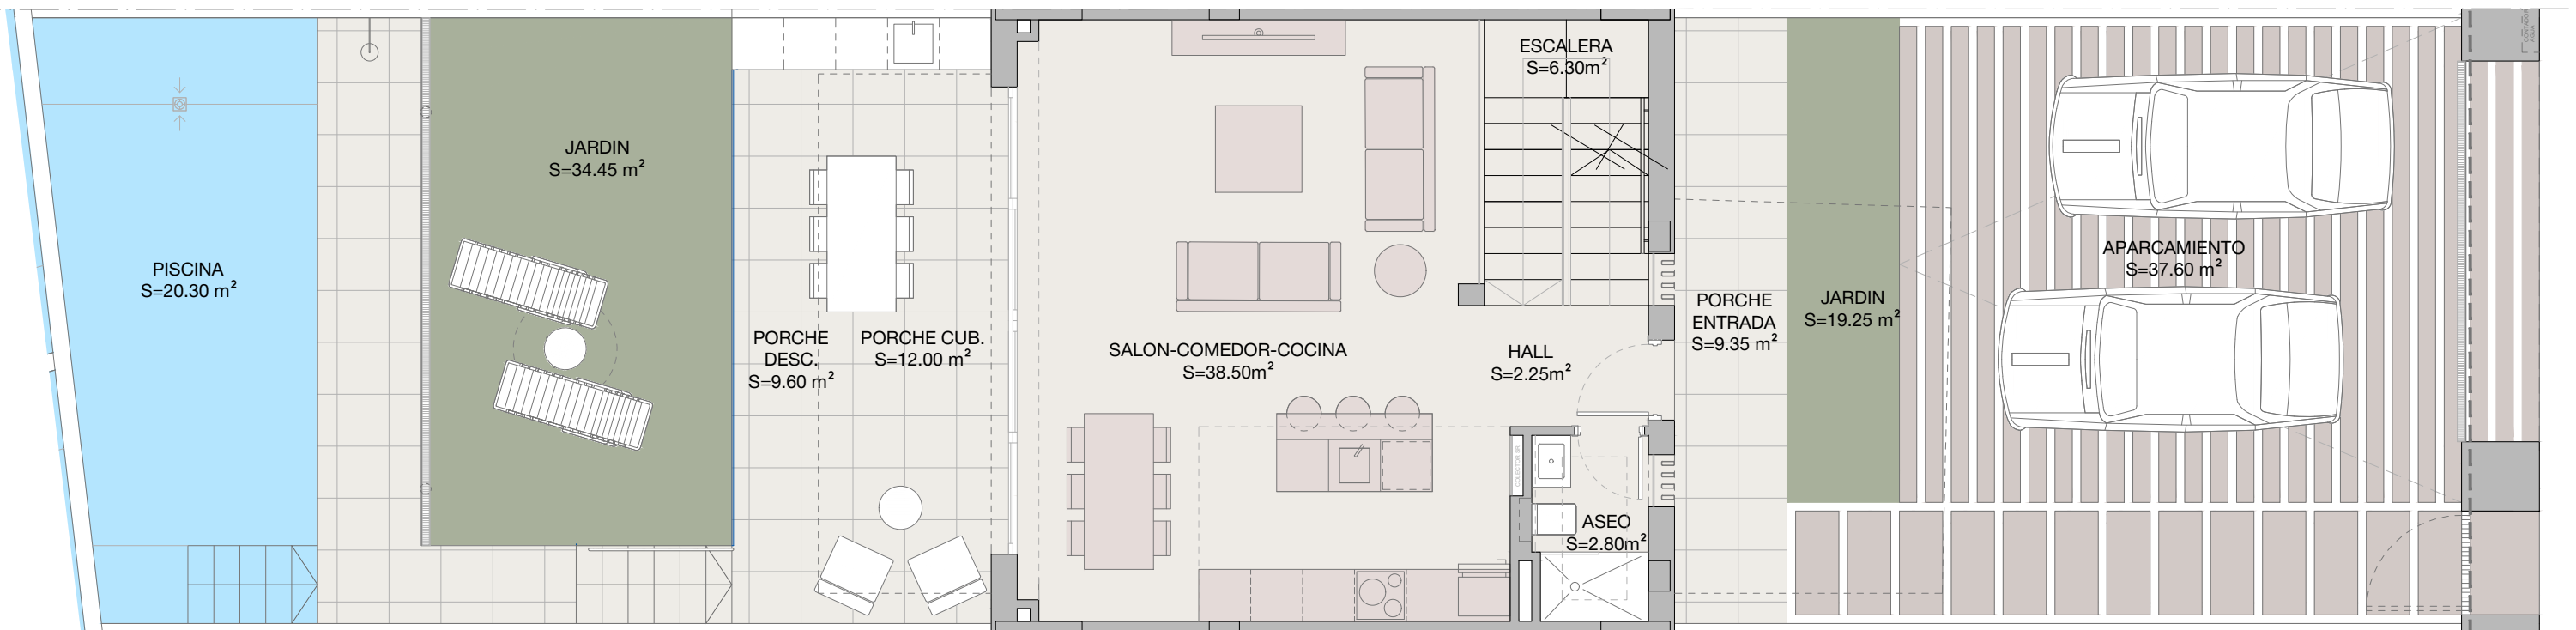

planta sotano

10

planta baja

planta primera

planta solarium

VIVIENDA 10

Superficie útil viv.	Superficie construida	Superficie terrazas cubiertas	Superficie terrazas descubiertas	Superficie jardin	Superficie total
179.85 m ²	211.22 m ²	37.26 m ²	89.25 m ²	53.70 m ²	449.18 m ²

DECRETO 218/2005
Superficie util
Superficie construida

m²
198.00
336.28

ELEVEN 41

**PLANTA SOTANO - VIVIENDA 10
OPCION 1**

**PLANTA SOTANO - VIVIENDA 10
OPCION 2**

ELEVEN 41

**PLANTA SOTANO - VIVIENDA 10
OPCION 3**

ELEVEN 41

PLANTA BAJA - VIVIENDA 10

ELEVEN 41

PLANTA PRIMERA - VIVIENDA 10

ELEVEN 41

PLANTA SOLARIUM - VIVIENDA 10