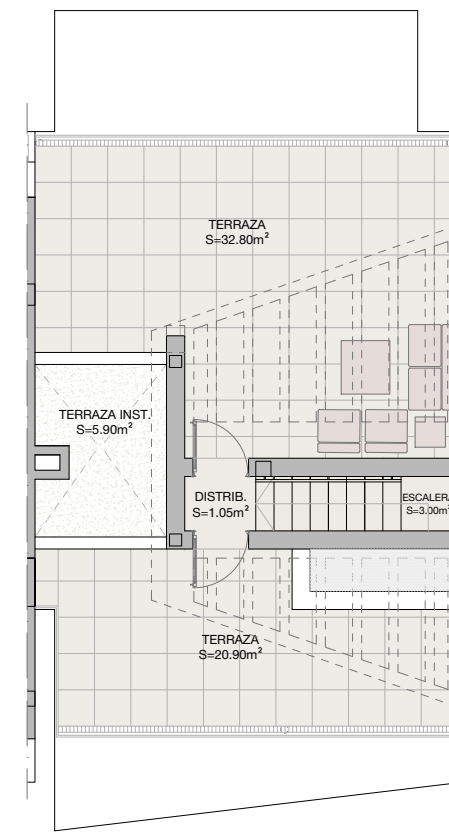

planta sotano

10

planta baja

planta primera

planta solarium

VIVIENDA 10

Superficie útil viv.	Superficie construida	Superficie terrazas cubiertas	Superficie terrazas descubiertas	Superficie jardin	Superficie total
179.85 m ²	211.22 m ²	37.26 m ²	89.25 m ²	53.70 m ²	449.18 m ²

DECRETO 218/2005
Superficie util
Superficie construida

m²
198.00
336.28

ELEVEN 41

**PLANTA SOTANO - VIVIENDA 10
OPCION 1**

**PLANTA SOTANO - VIVIENDA 10
OPCION 2**

ELEVEN 41

**PLANTA SOTANO - VIVIENDA 10
OPCION 3**

ELEVEN 41

PLANTA BAJA - VIVIENDA 10

ELEVEN 41

PLANTA PRIMERA - VIVIENDA 10

ELEVEN 41

PLANTA SOLARIUM - VIVIENDA 10