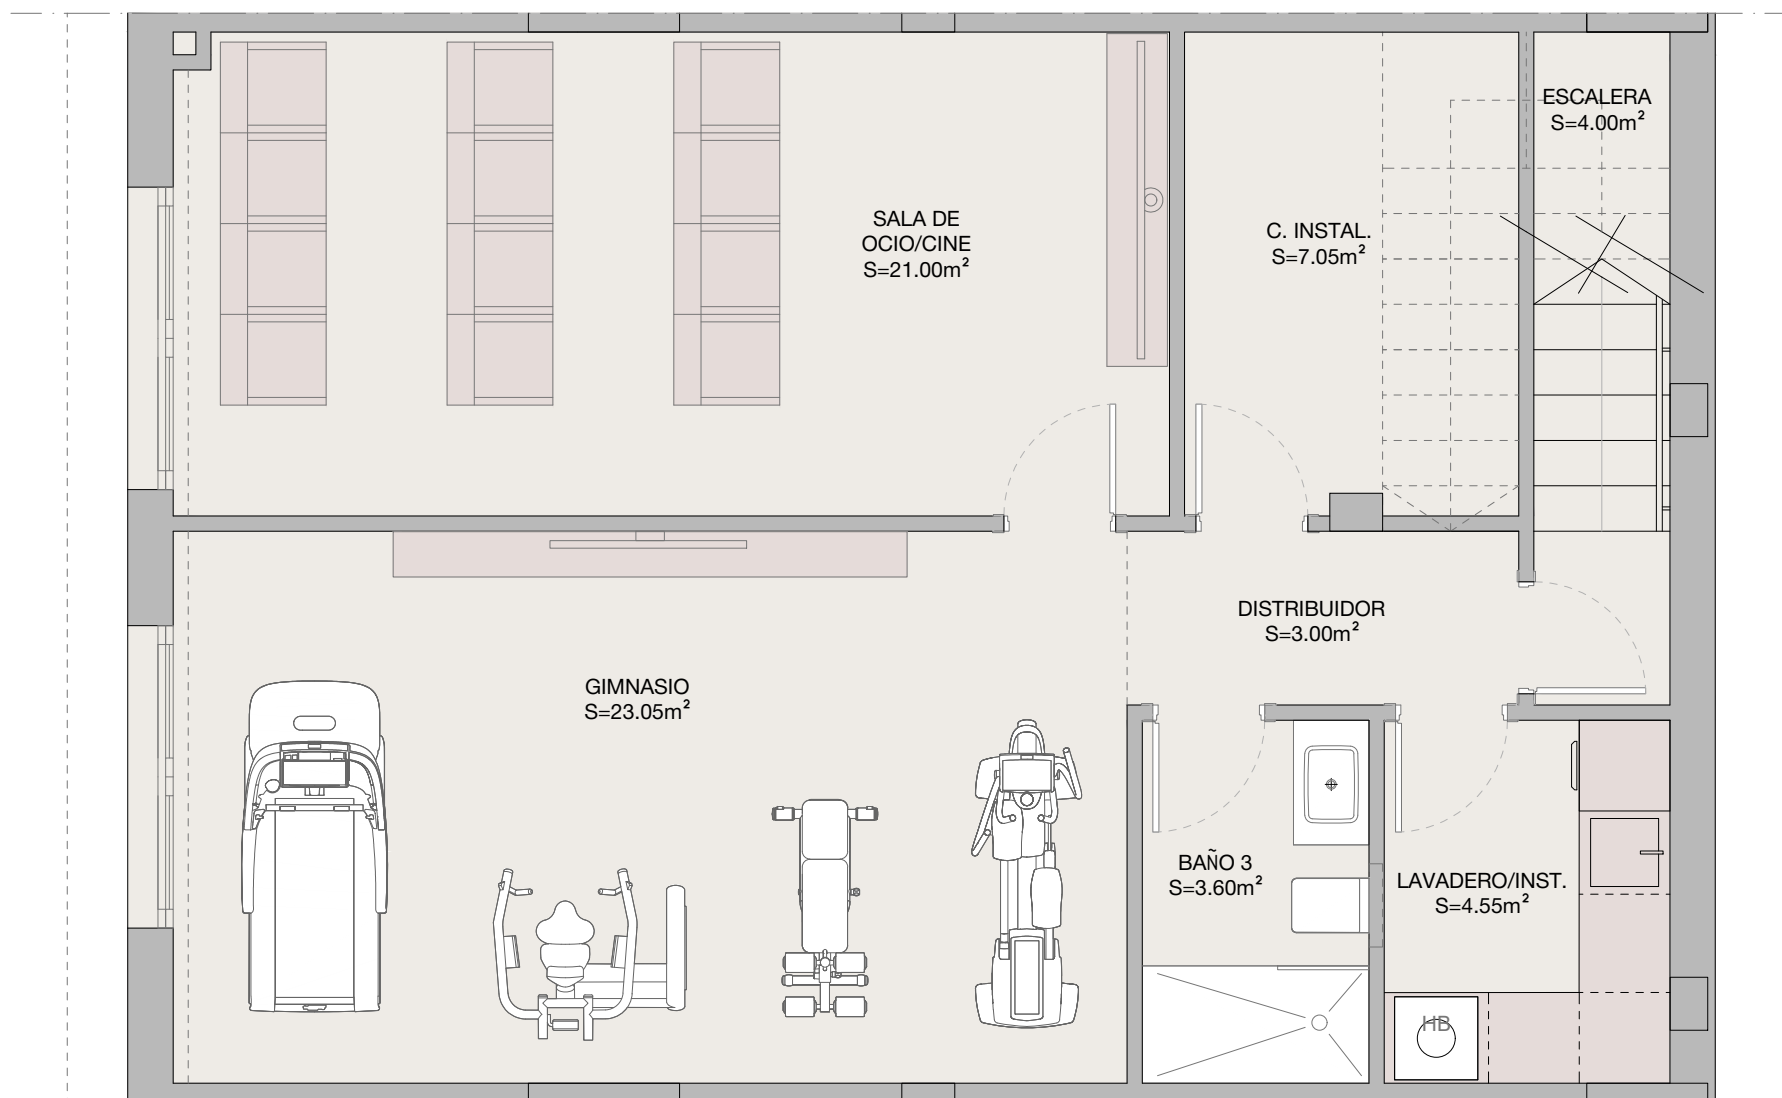

planta sotano

10

planta baja

planta primera

planta solarium

VIVIENDA 10

Superficie útil viv.	Superficie construida	Superficie terrazas cubiertas	Superficie terrazas descubiertas	Superficie jardin	Superficie total
179.85 m ²	211.22 m ²	37.26 m ²	89.25 m ²	53.70 m ²	449.18 m ²

DECRETO 218/2005
Superficie util
Superficie construida

m²
198.00
336.28

ELEVEN 41

**PLANTA SOTANO - VIVIENDA 10
OPCION 1**

**PLANTA SOTANO - VIVIENDA 10
OPCION 2**

ELEVEN 41

**PLANTA SOTANO - VIVIENDA 10
OPCION 3**

ELEVEN 41

PLANTA BAJA - VIVIENDA 10

ELEVEN 41

PLANTA PRIMERA - VIVIENDA 10

ELEVEN 41

PLANTA SOLARIUM - VIVIENDA 10