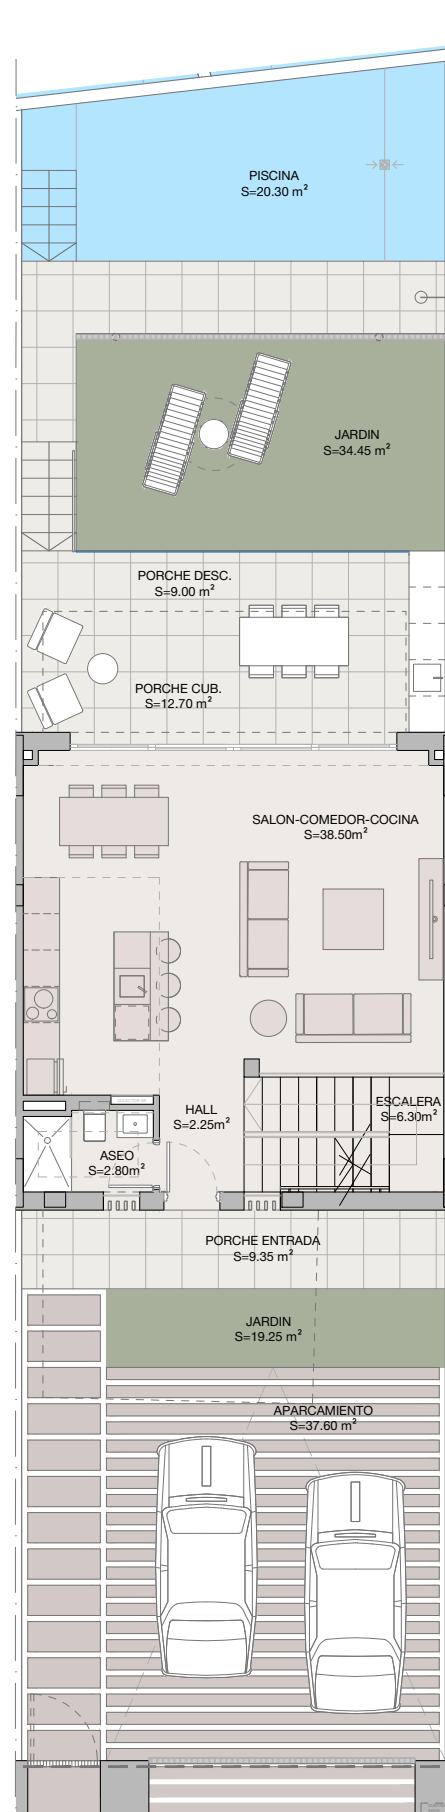

planta sotano

10

planta baja

planta primera

planta solarium

VIVIENDA 10

Superficie útil viv.	Superficie construida	Superficie terrazas cubiertas	Superficie terrazas descubiertas	Superficie jardin	Superficie total
179.85 m ²	211.22 m ²	37.26 m ²	89.25 m ²	53.70 m ²	449.18 m ²

DECRETO 218/2005
Superficie util
Superficie construida

m²
198.00
336.28

ELEVEN 41

**PLANTA SOTANO - VIVIENDA 10
OPCION 1**

**PLANTA SOTANO - VIVIENDA 10
OPCION 2**

ELEVEN 41

**PLANTA SOTANO - VIVIENDA 10
OPCION 3**

ELEVEN 41

PLANTA BAJA - VIVIENDA 10

ELEVEN 41

PLANTA PRIMERA - VIVIENDA 10

ELEVEN 41

PLANTA SOLARIUM - VIVIENDA 10