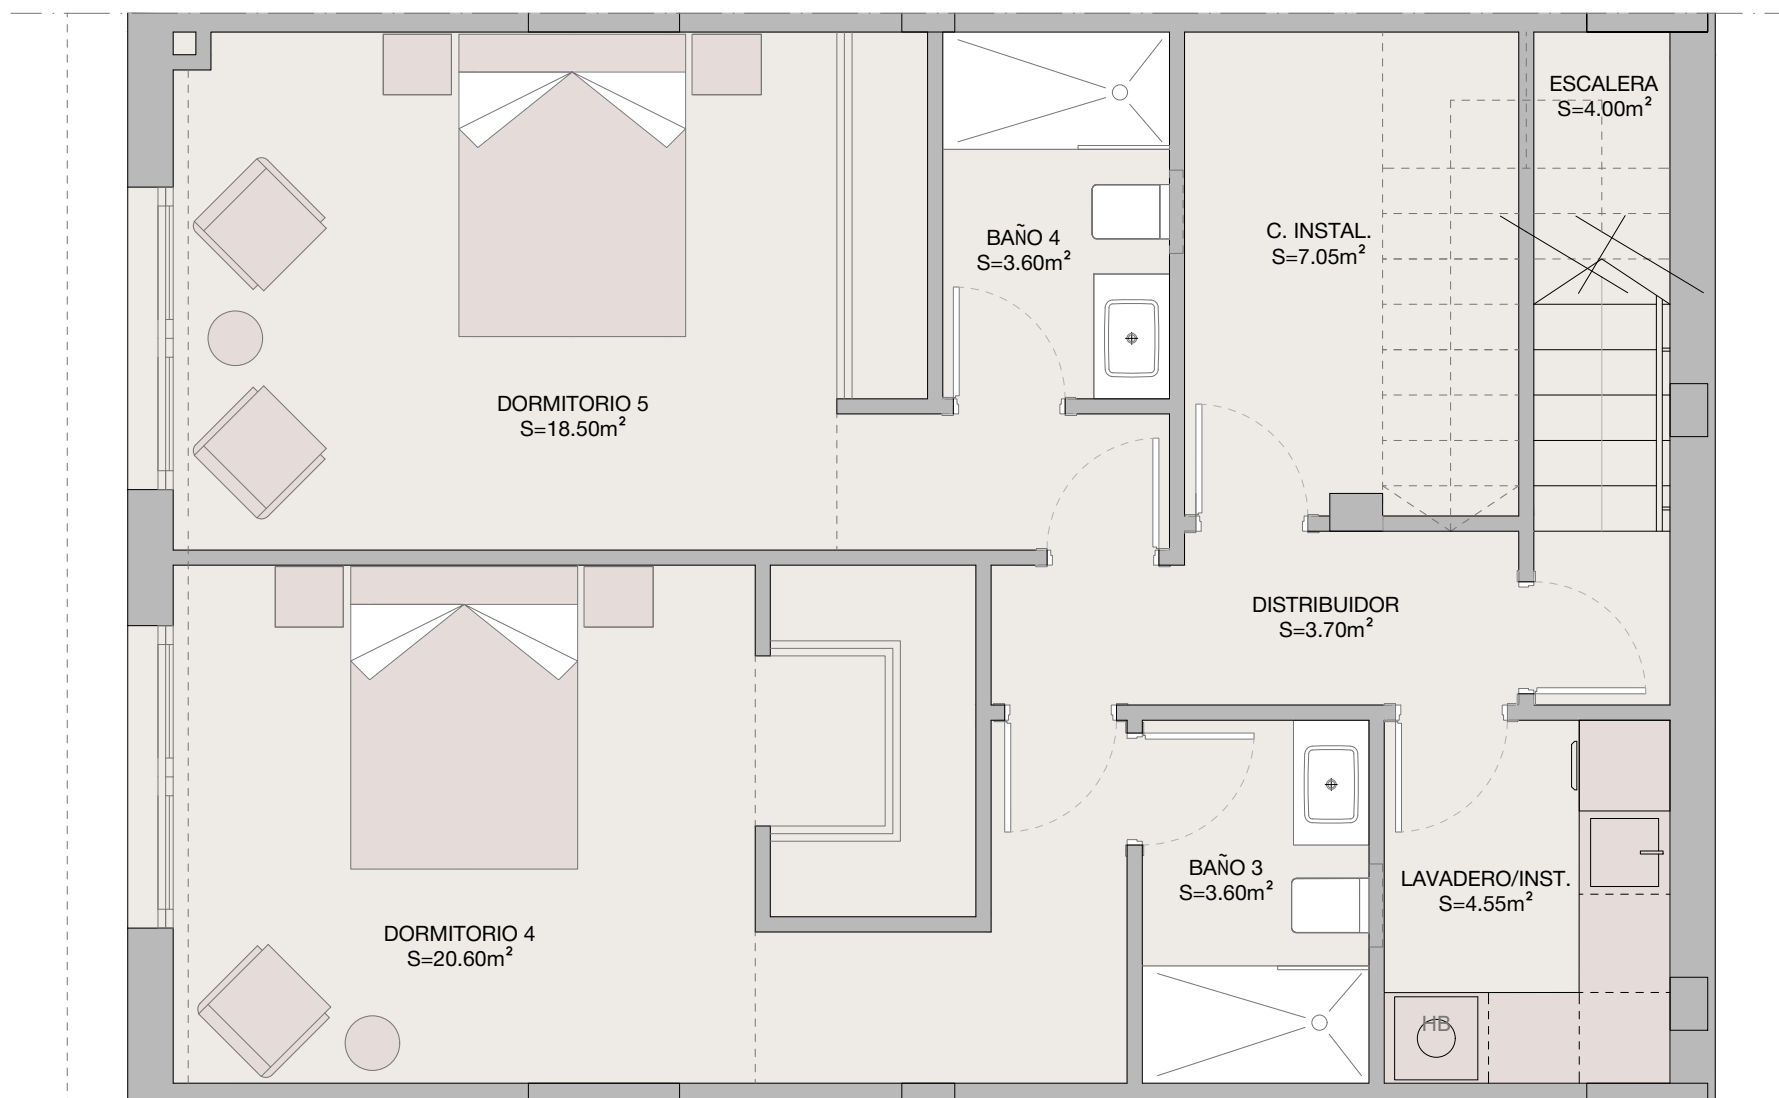

planta sotano

10

planta baja

planta primera

planta solarium

VIVIENDA 10

Superficie útil viv.	Superficie construida	Superficie terrazas cubiertas	Superficie terrazas descubiertas	Superficie jardin	Superficie total
179.85 m ²	211.22 m ²	37.26 m ²	89.25 m ²	53.70 m ²	449.18 m ²

DECRETO 218/2005
Superficie util
Superficie construida

m²
198.00
336.28

ELEVEN 41

**PLANTA SOTANO - VIVIENDA 10
OPCION 1**

**PLANTA SOTANO - VIVIENDA 10
OPCION 2**

ELEVEN 41

**PLANTA SOTANO - VIVIENDA 10
OPCION 3**

ELEVEN 41

PLANTA BAJA - VIVIENDA 10

ELEVEN 41

PLANTA PRIMERA - VIVIENDA 10

ELEVEN 41

PLANTA SOLARIUM - VIVIENDA 10