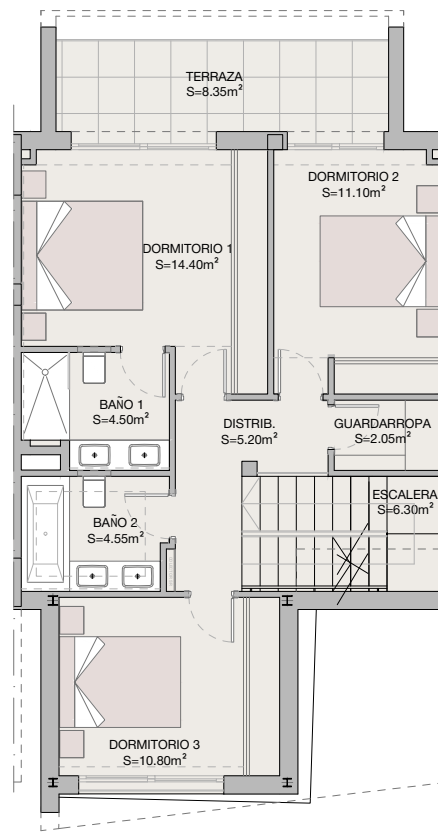

planta sotano

10

planta baja

planta primera

planta solarium

VIVIENDA 10

Superficie útil viv.	Superficie construida	Superficie terrazas cubiertas	Superficie terrazas descubiertas	Superficie jardin	Superficie total
179.85 m ²	211.22 m ²	37.26 m ²	89.25 m ²	53.70 m ²	449.18 m ²

DECRETO 218/2005
Superficie util
Superficie construida

m²
198.00
336.28

ELEVEN 41

**PLANTA SOTANO - VIVIENDA 10
OPCION 1**

**PLANTA SOTANO - VIVIENDA 10
OPCION 2**

ELEVEN 41

**PLANTA SOTANO - VIVIENDA 10
OPCION 3**

ELEVEN 41

PLANTA BAJA - VIVIENDA 10

ELEVEN 41

PLANTA PRIMERA - VIVIENDA 10

ELEVEN 41

PLANTA SOLARIUM - VIVIENDA 10