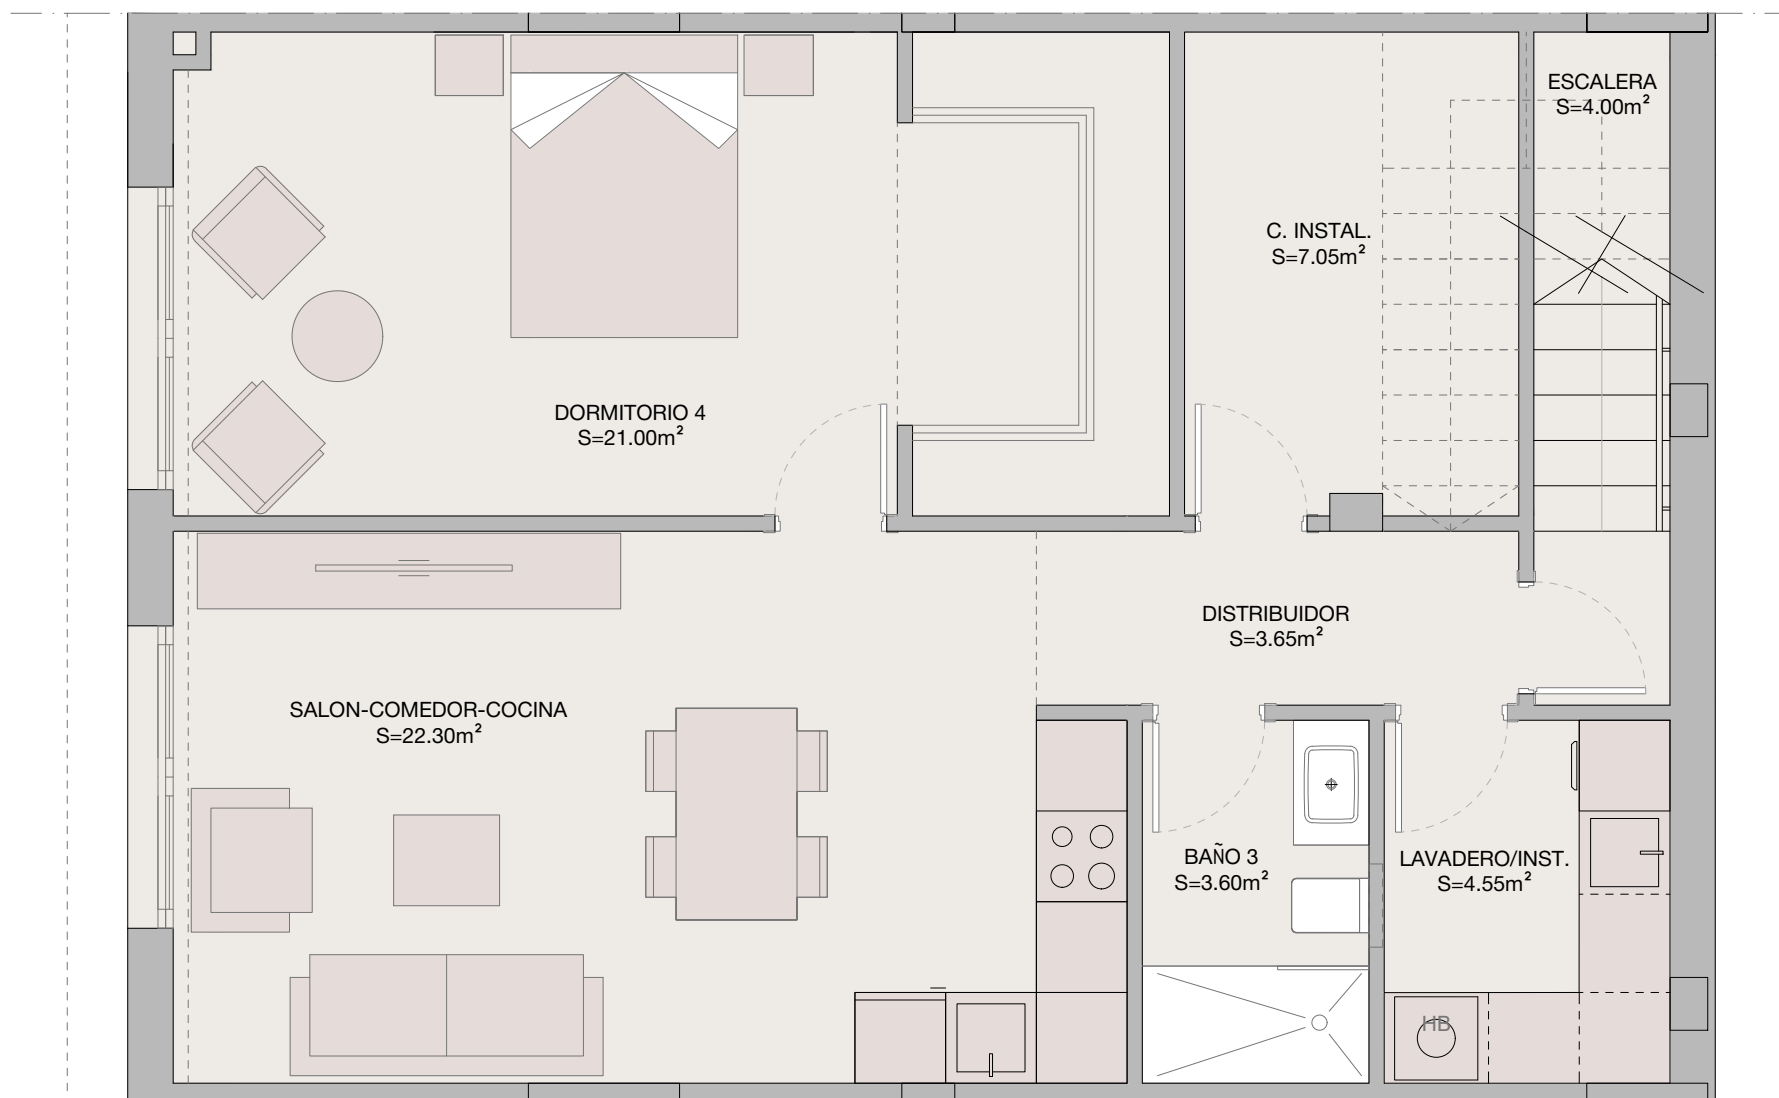

planta sotano

10

planta baja

planta primera

planta solarium

VIVIENDA 10

Superficie útil viv.	Superficie construida	Superficie terrazas cubiertas	Superficie terrazas descubiertas	Superficie jardin	Superficie total
179.85 m ²	211.22 m ²	37.26 m ²	89.25 m ²	53.70 m ²	449.18 m ²

DECRETO 218/2005
Superficie util
Superficie construida

m²
198.00
336.28

ELEVEN 41

**PLANTA SOTANO - VIVIENDA 10
OPCION 1**

**PLANTA SOTANO - VIVIENDA 10
OPCION 2**

ELEVEN 41

**PLANTA SOTANO - VIVIENDA 10
OPCION 3**

ELEVEN 41

PLANTA BAJA - VIVIENDA 10

ELEVEN 41

PLANTA PRIMERA - VIVIENDA 10

ELEVEN 41

PLANTA SOLARIUM - VIVIENDA 10