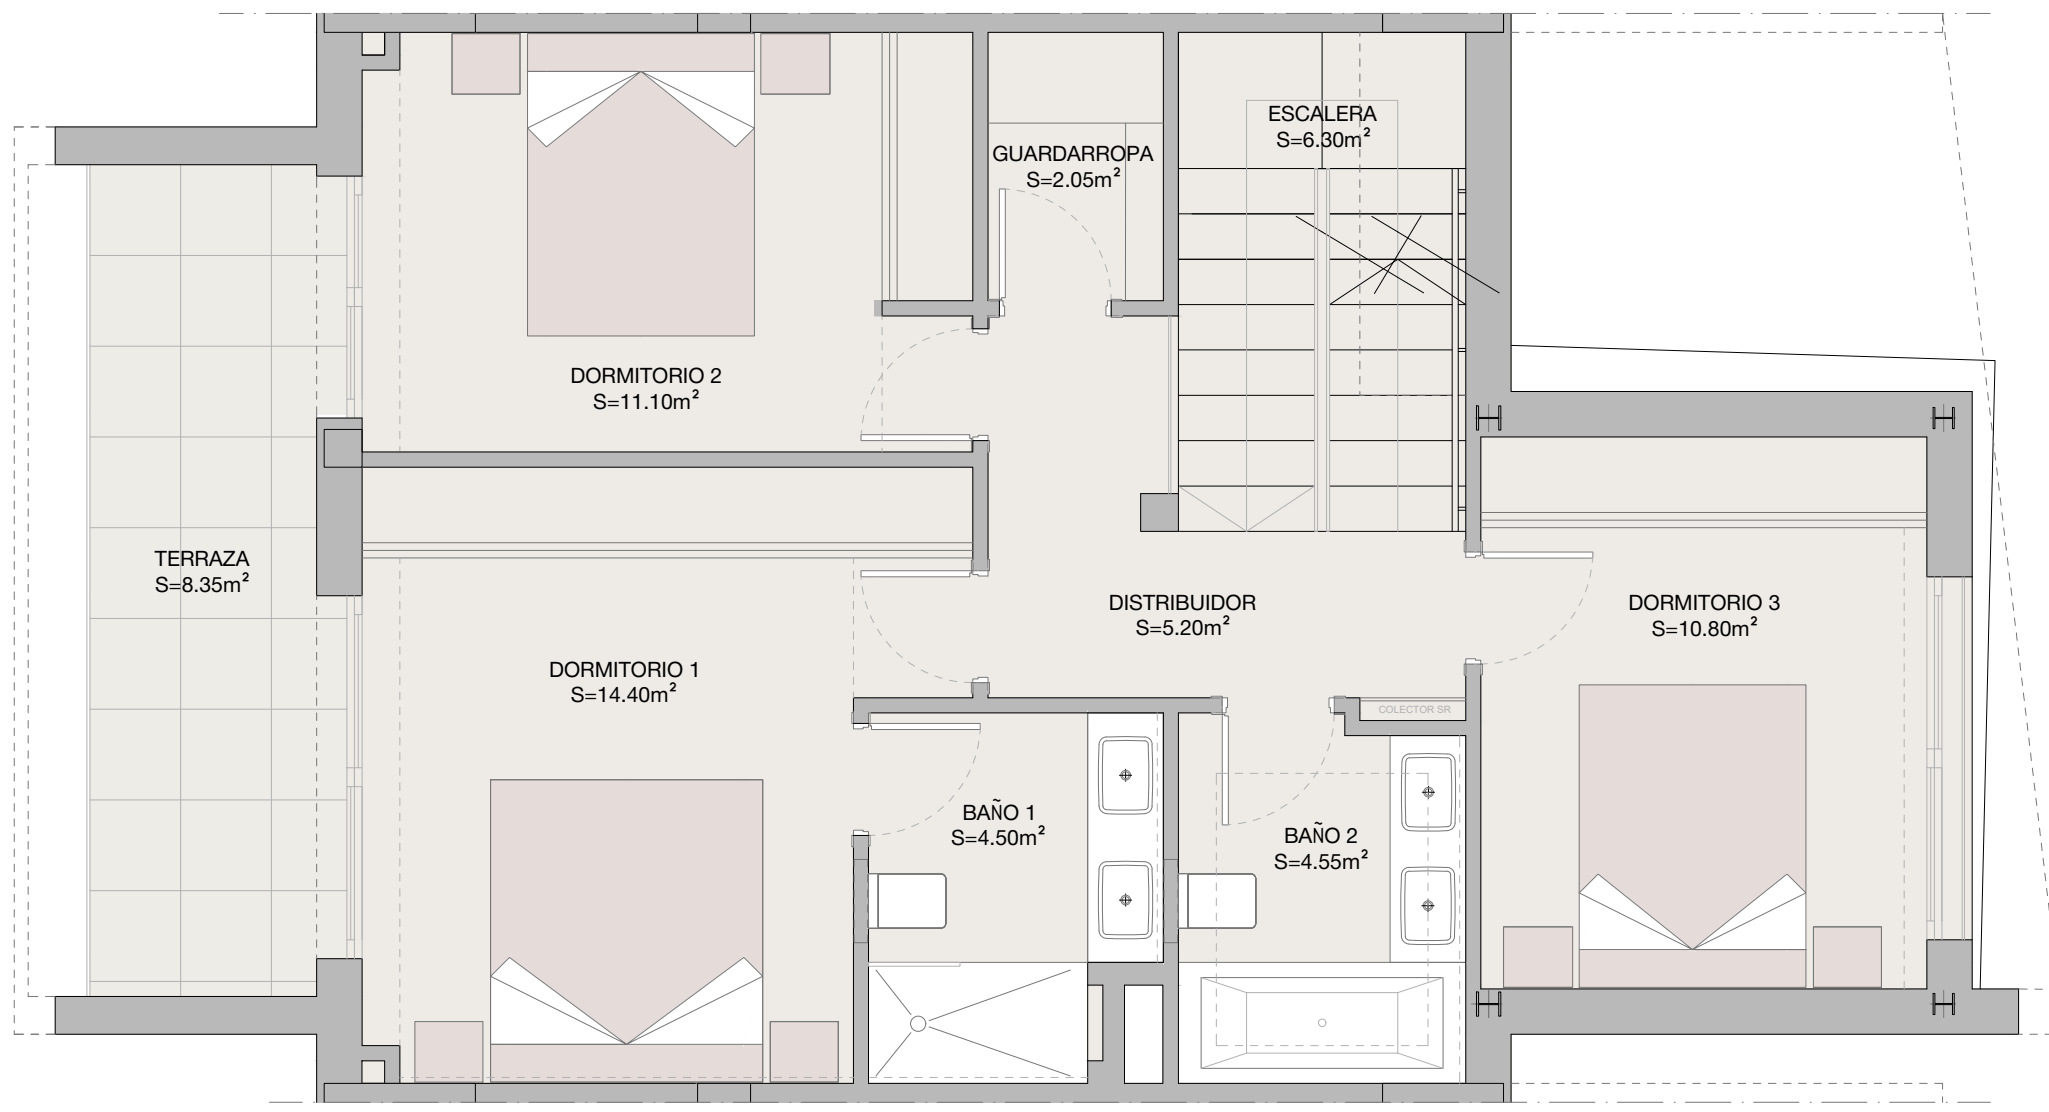

planta sotano

10

planta baja

planta primera

planta solarium

VIVIENDA 10

Superficie útil viv.	Superficie construida	Superficie terrazas cubiertas	Superficie terrazas descubiertas	Superficie jardin	Superficie total
179.85 m ²	211.22 m ²	37.26 m ²	89.25 m ²	53.70 m ²	449.18 m ²

DECRETO 218/2005
Superficie util
Superficie construida

m²
198.00
336.28

ELEVEN 41

**PLANTA SOTANO - VIVIENDA 10
OPCION 1**

**PLANTA SOTANO - VIVIENDA 10
OPCION 2**

ELEVEN 41

**PLANTA SOTANO - VIVIENDA 10
OPCION 3**

ELEVEN 41

PLANTA BAJA - VIVIENDA 10

ELEVEN 41

PLANTA PRIMERA - VIVIENDA 10

ELEVEN 41

PLANTA SOLARIUM - VIVIENDA 10