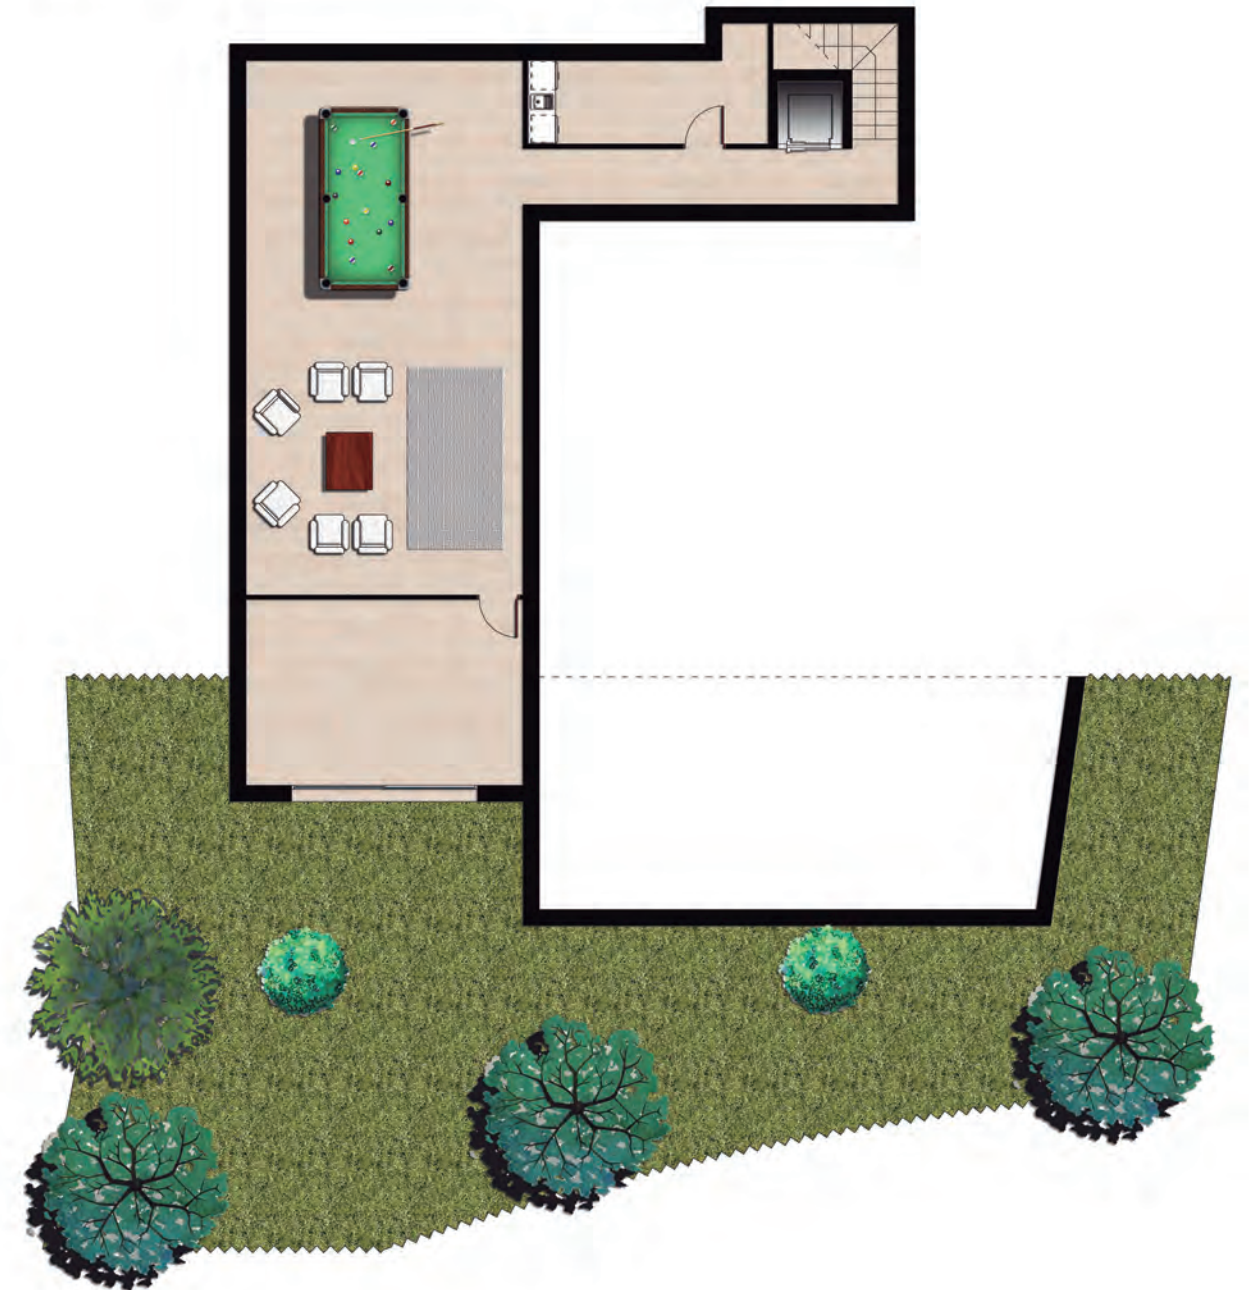

PLANTA SOLARIUM / TOP TERRACE

20,50 m²

PLANTA DE ACCESO / ACCES LEVEL

142,32 m²

NIVEL DE PISCINA / POOL LEVEL
180,74 m2

0 1 2 3 4 5 mts

PLANTA SOTANO / BASEMENT LEVEL
142,77 m2

0 1 2 3 4 5 mts